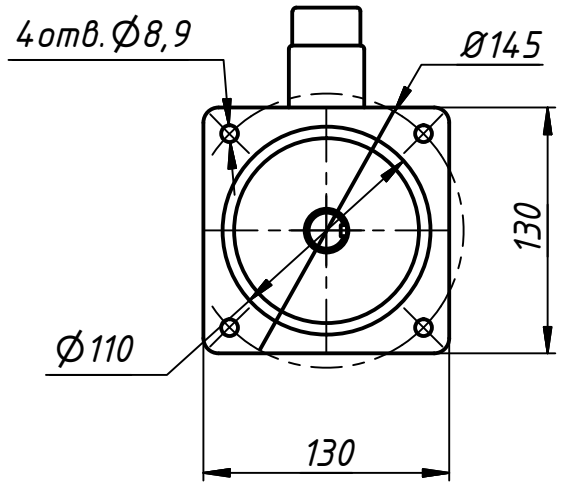

СЕРВОДВИГАТЕЛЬ
SM130-G15015LZ

Перв. примен.

Справ. №

Подп. и дата

Инв. № дубл.

Взам. инв. №

Подп. и дата

Инв. № подл.

СЕРВОДВИГАТЕЛЬ SM130-G15015LZ

Изм.	Лист	№ докум.	Подп.	Дата
Разраб.	1			16.01.2017
Пров.				
Т. контр.				
Нач.отд.				
Н. контр.				
Утв.				

Лист	Масса	Масштаб
	3,6	1:4
Лист	Листов	1