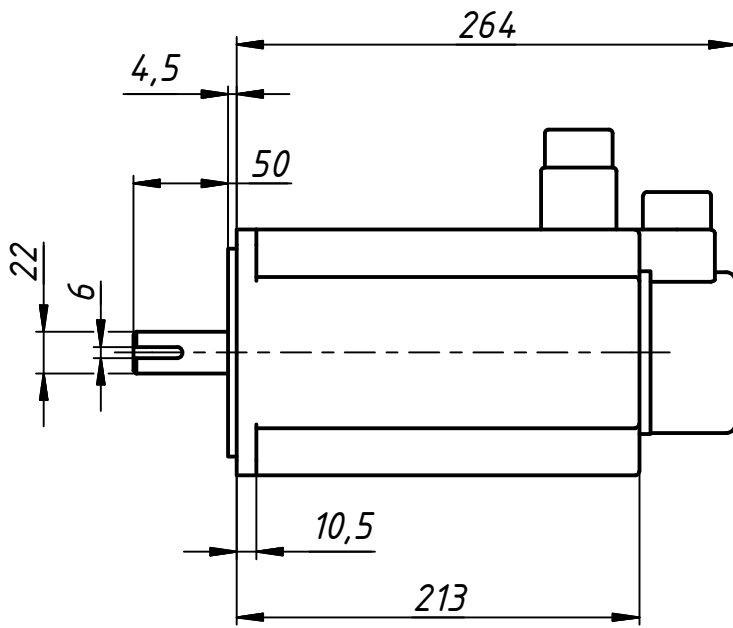

СЕРВОДВИГАТЕЛЬ
SM130-G15015LZ

Перв. примен.

Справ. №

Подп. и дата

Инв. № дубл.

Взам. инв. №

Подп. и дата

Инв. № подл.

СЕРВОДВИГАТЕЛЬ SM130-G15015LZ

Изм.	Лист	№ докум.	Подп.	Дата
Разраб.	1			16.01.2017
Пров.				
Т. контр.				
Нач.отд.				
Н. контр.				
Утв.				

Лист	Масса	Масштаб
	3,6	1:4
Лист	Листов	1