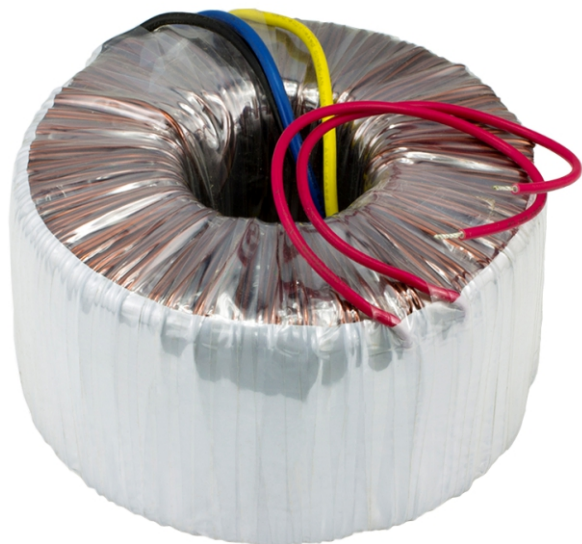

# ТРАНСФОРМАТОР ТОРОИДАЛЬНЫЙ КУ1200-МТ01

Трансформатор тороидальный КУ1200-МТ01, 1200 ВА, выход 20, 48, 68 В.

## Технические характеристики

Входное напряжение	~220 В
Выходное напряжение	68 В, отвод на 20 и 48 В
Ток вторичной обмотки	17 А
Габаритные размеры	150*85 мм

№ контакта	описание
1	Красный Вход 220В.
2	Красный Вход 220В.
3	Черный выход 0В.
4	Желтый выход 68В.
5	Синий выход 48В.