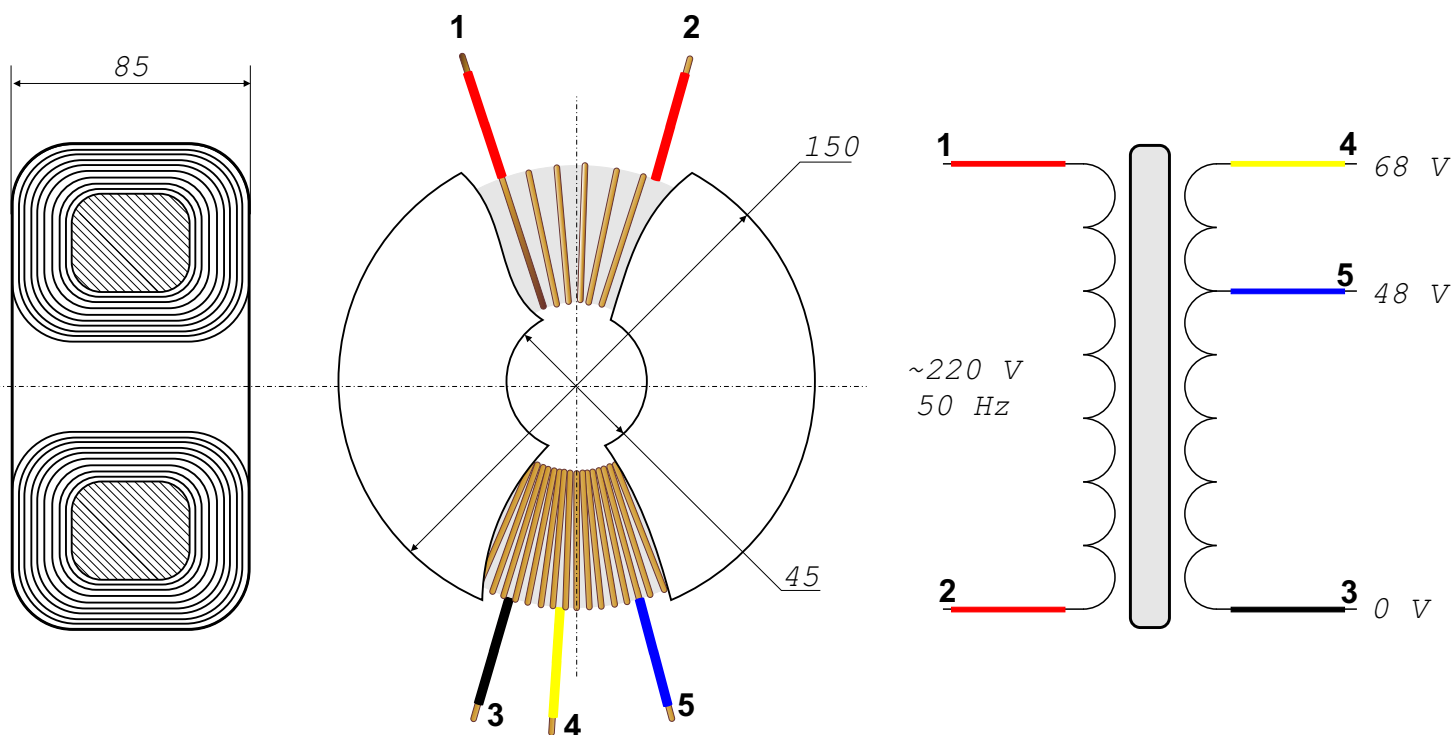

# ТРАНСФОРМАТОР ТОРОИДАЛЬНЫЙ КУ1200-МТ01

Трансформатор тороидальный КУ1200-МТ01, 1200 ВА, выход 20, 48, 68 В.

## Технические характеристики

Входное напряжение	~220 В
Выходное напряжение	68 В, отвод на 20 и 48 В
Ток вторичной обмотки	17 А
Габаритные размеры	150*85 мм

№ контакта	описание
1	Красный Вход 220В.
2	Красный Вход 220В.
3	Черный выход 0В.
4	Желтый выход 68В.
5	Синий выход 48В.