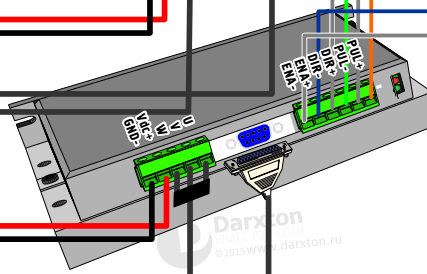

# Набор управления станком BLM57-130-3LPT

Линейный источник питания  
Leadshine PS408-12

Дампер

Серводвигатель  
Leadshine BLM57130

Драйвер  
шагового  
Leadshine ACS606

Шпиндель  
фрезерный

Компьютер

Кабель  
LPT DB25-MF

Плата  
коммутации  
StepMaster

Датчик  
ИНДУКТИВНЫЙ  
SN04-N