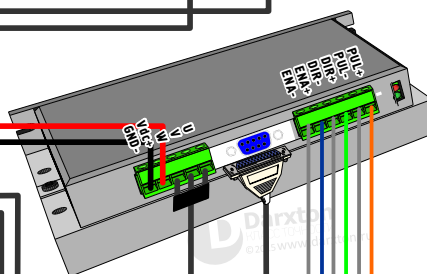

# Набор управления станком BLM57-130-3LPT

Линейный источник питания  
Leadshine PS408-12

Дампер

Серводвигатель  
Leadshine BLM57130

Драйвер  
шагового  
Leadshine ACS606

Шпиндель  
фрезерный

Компьютер

Кабель  
LPT DB25-MF

Плата  
коммутации  
StepMaster

Датчик  
ИНДУКТИВНЫЙ  
SN04-N