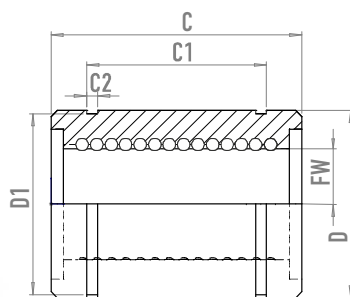

## Линейные подшипники, серия LM

LM

LM..AJ

LM..OP

Модель	Число дорожек	FW	D	C	C1	C2	D1	Fd, кН	F, кН	E	F	a
LM8	4	8	15	17	11.5	1.1	14.3	98	157	-	1	-
LM10	4	10	19	29	22	1.3	18	255	422	6.8	1.5	80
LM12	5	12	21	30	23	1.3	20	265	490	8	1.5	80
LM16	6	16	28	37	26.5	1.6	27	480	765	11	1.5	80
LM20	6	20	32	42	30.5	1.6	30.5	588	1029	11	2	80
LM25	6	25	40	59	41	1.85	38	1029	1814	12	2.5	60
LM30	6	30	45	64	44.5	1.85	43	1570	2700	15	2.5	60
LM40	6	40	60	80	60.5	2.1	57	2304	4412	20	3	60