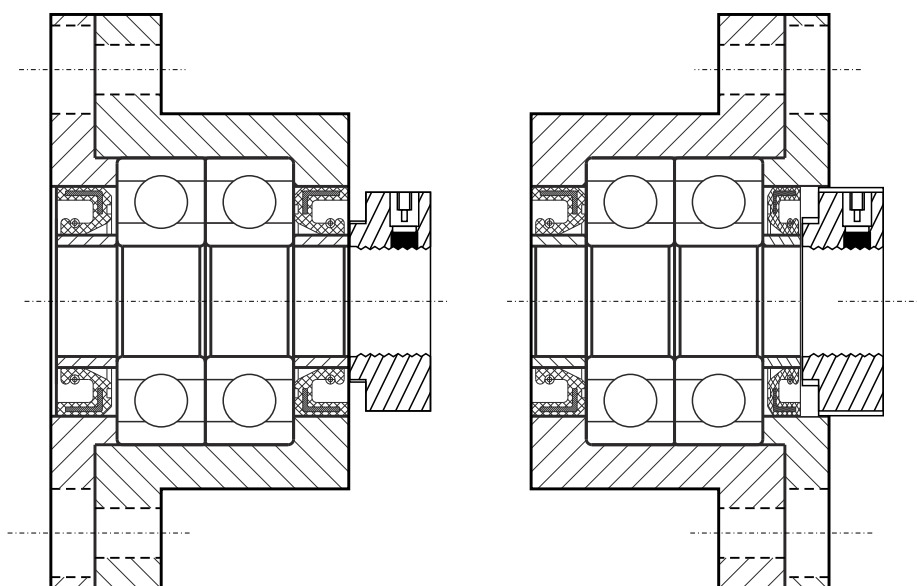

## ОПОРА ВИНТА ПОДШИПНИКОВАЯ СЕРИЯ FK

### Варианты крепления

Модель	d	L	H	F	E	D	A	PCD	B	X	Y	Z
FK10	ø10	27	10	17	29.5	ø34	42	42	42	ø4.5	ø8	4
FK12	ø12	27	10	17	29.5	ø36	44	44	44	ø4.5	ø8	4
FK15	ø15	32	15	17	36	ø40	53	50	52	ø5.5	ø9.5	6
FK20	ø20	52	22	30	50	ø57	85	70	68	ø6.6	ø11	10
FK25	ø25	57	27	30	60	ø63	98	80	79	ø9	ø15	13