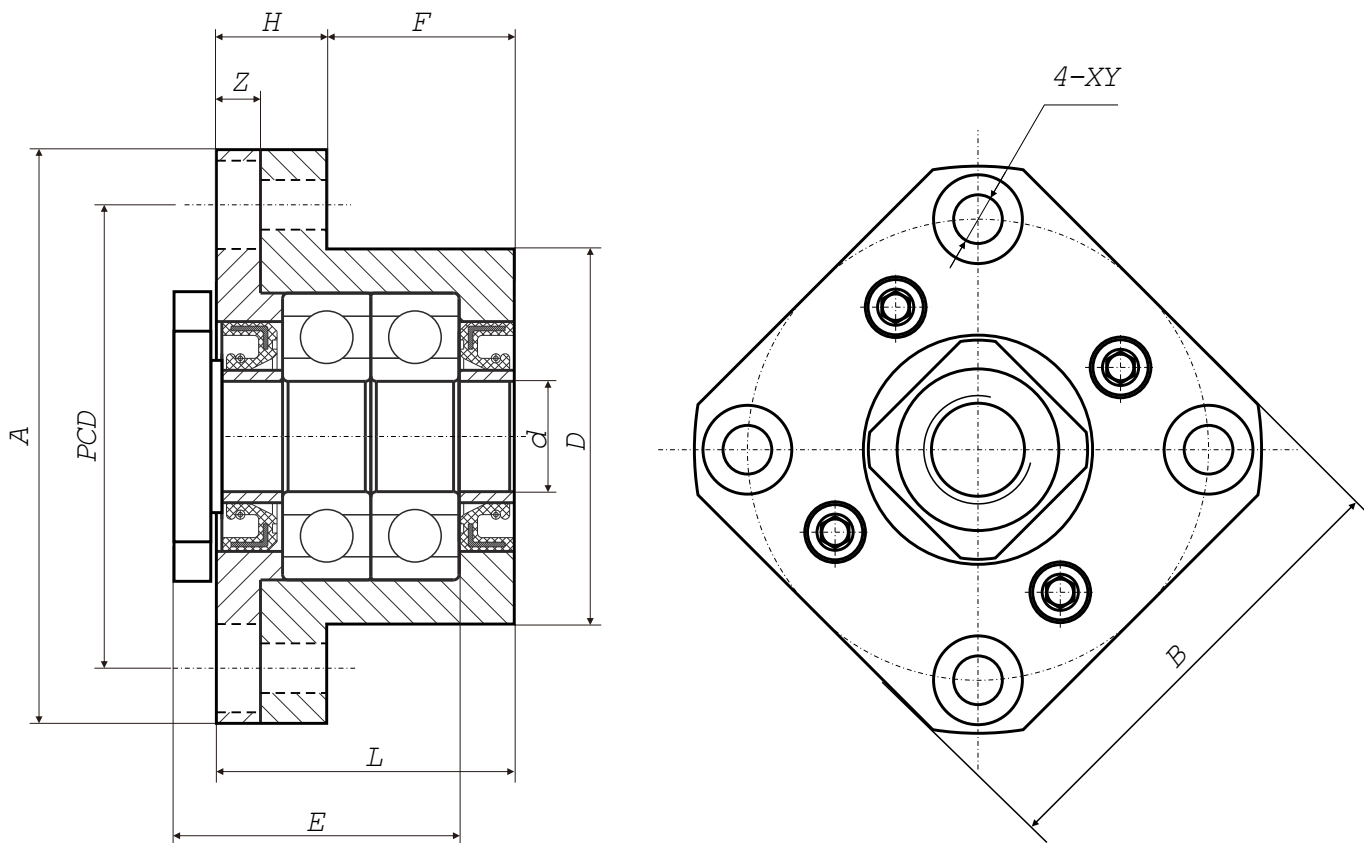

## ОПОРА ВИНТА ПОДШИПНИКОВАЯ СЕРИЯ FK

### Варианты крепления

Модель	d	L	H	F	E	D	A	PCD	B	X	Y	Z
FK10	ø10	27	10	17	29.5	ø34	42	42	42	ø4.5	ø8	4
FK12	ø12	27	10	17	29.5	ø36	44	44	44	ø4.5	ø8	4
FK15	ø15	32	15	17	36	ø40	53	50	52	ø5.5	ø9.5	6
FK20	ø20	52	22	30	50	ø57	85	70	68	ø6.6	ø11	10
FK25	ø25	57	27	30	60	ø63	98	80	79	ø9	ø15	13