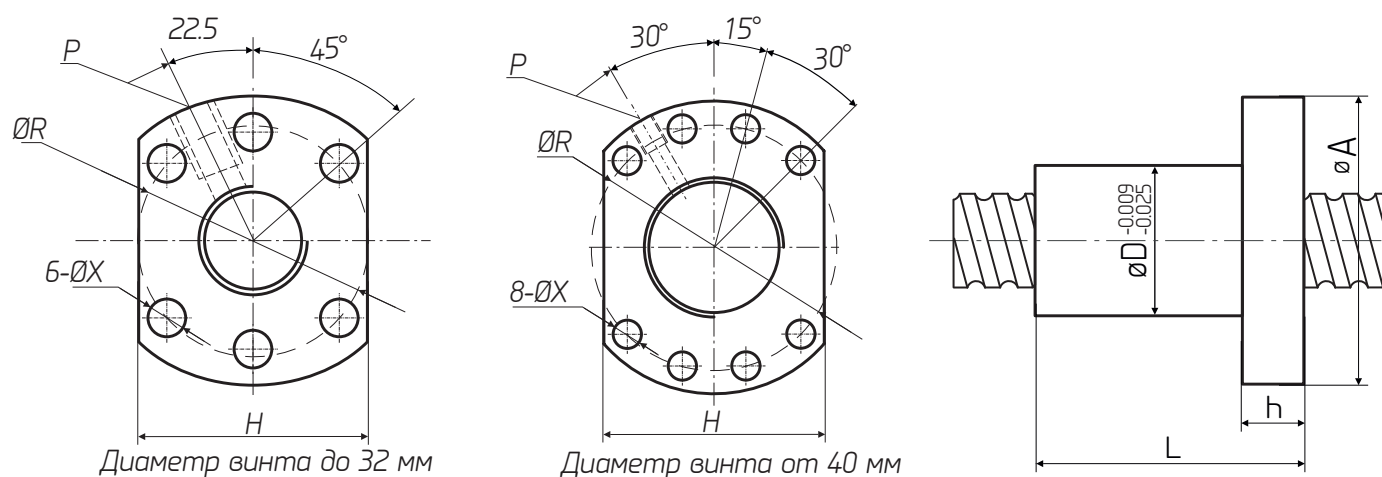

ГАЙКИ ШВП ДЛЯ ВИНТОВ СОМТОР™ (ТВИ MOTION)

Модель	Типоразмер	D	L	h	A	P	X	H	R
SFU1204	12-04	Ø22	35	8	Ø42	M6-7H	Ø4.8	30	Ø32
SFU1605	16-05	Ø28	50	10	Ø48	M6-7H	Ø5.5	40	Ø38
DFU1605	16-05	Ø28	80	10	Ø48	M6-7H	Ø5.5	40	Ø38
SFU1610	16-10	Ø28	57	10	Ø48	M6-7H	Ø5.5	40	Ø38
SFU2005	20-05	Ø36	51	10	Ø58	M6-7H	Ø6.6	44	Ø47
DFU2005	20-05	Ø36	82	10	Ø58	M6-7H	Ø6.6	44	Ø47
SFU2010	20-10	Ø36	51	10	Ø58	M6-7H	Ø6.6	44	Ø47
SFU2505	25-05	Ø40	52	10	Ø62	M6-7H	Ø6.7	48	Ø51
SFU2510	25-10	Ø40	52	10	Ø62	M6-7H	Ø6.7	48	Ø51
SFU3205	32-05	Ø50	52	12	Ø80	M6-7H	Ø9.0	62	Ø62
SFU4005	40-05	Ø63	67	14	Ø93	M6-7H	Ø9.0	70	Ø78
SFU5010	50-10	Ø75	93	16	Ø110	M6-7H	Ø11	85	Ø93
SFU6310	63-10	Ø90	98	18	Ø125	M6-7H	Ø11	95	Ø108