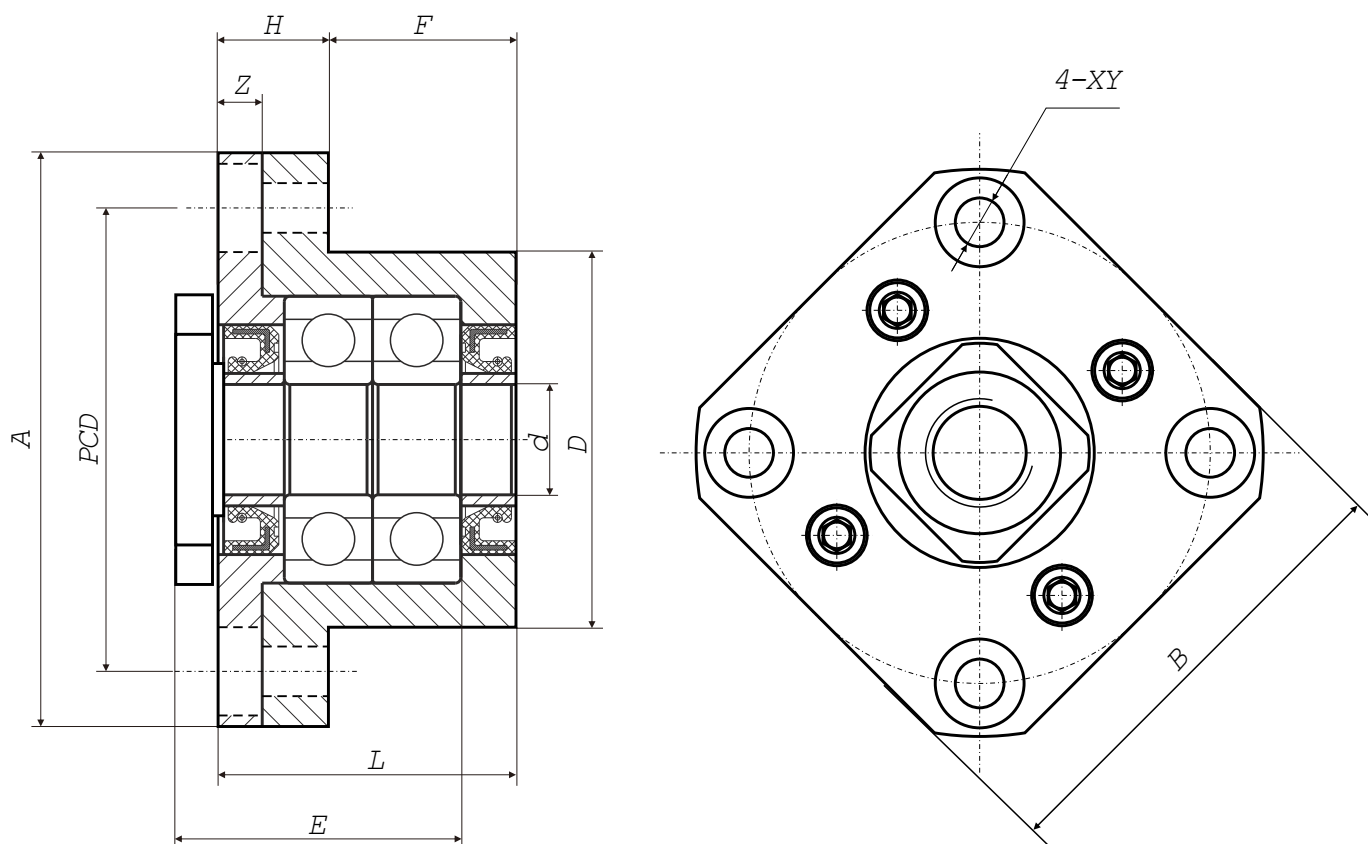

ОПОРА ВИНТА ПОДШИПНИКОВАЯ СЕРИЯ FK-TAC

Варианты крепления

Модель	d	L	H	F	E	D	A	PCD	B	X	Y	Z
FK-12 TAC	Ø12	29	12	17	31.5	Ø36	54	44	44	Ø4.5	Ø8	Ø4
FK-15 TAC	Ø15	34	17	17	40	Ø40	63	50	52	Ø5.5	Ø9.5	Ø6
FK-17 TAC	Ø17	45	22	23	47	Ø50	77	62	61	Ø6.6	Ø11	Ø9
FK-20 TAC	Ø20	52	22	30	52	Ø57	85	70	68	Ø6.6	Ø11	Ø10
FK-25 TAC	Ø25	57	27	30	60	Ø63	98	80	79	Ø9	Ø15	Ø13
FK-30 TAC	Ø30	62	30	32	61	Ø75	117	95	93	Ø11	Ø17.5	Ø15