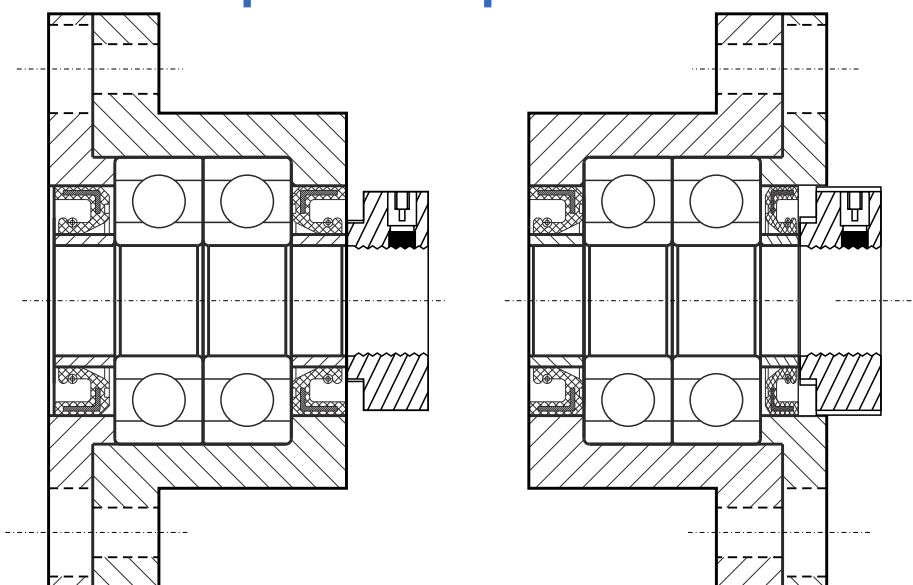

ОПОРА ВИНТА ПОДШИПНИКОВАЯ СЕРИЯ FK-TAC

Варианты крепления

Модель	d	L	H	F	E	D	A	PCD	B	X	Y	Z
FK-12 TAC	Ø12	29	12	17	31.5	Ø36	54	44	44	Ø4.5	Ø8	Ø4
FK-15 TAC	Ø15	34	17	17	40	Ø40	63	50	52	Ø5.5	Ø9.5	Ø6
FK-17 TAC	Ø17	45	22	23	47	Ø50	77	62	61	Ø6.6	Ø11	Ø9
FK-20 TAC	Ø20	52	22	30	52	Ø57	85	70	68	Ø6.6	Ø11	Ø10
FK-25 TAC	Ø25	57	27	30	60	Ø63	98	80	79	Ø9	Ø15	Ø13
FK-30 TAC	Ø30	62	30	32	61	Ø75	117	95	93	Ø11	Ø17.5	Ø15